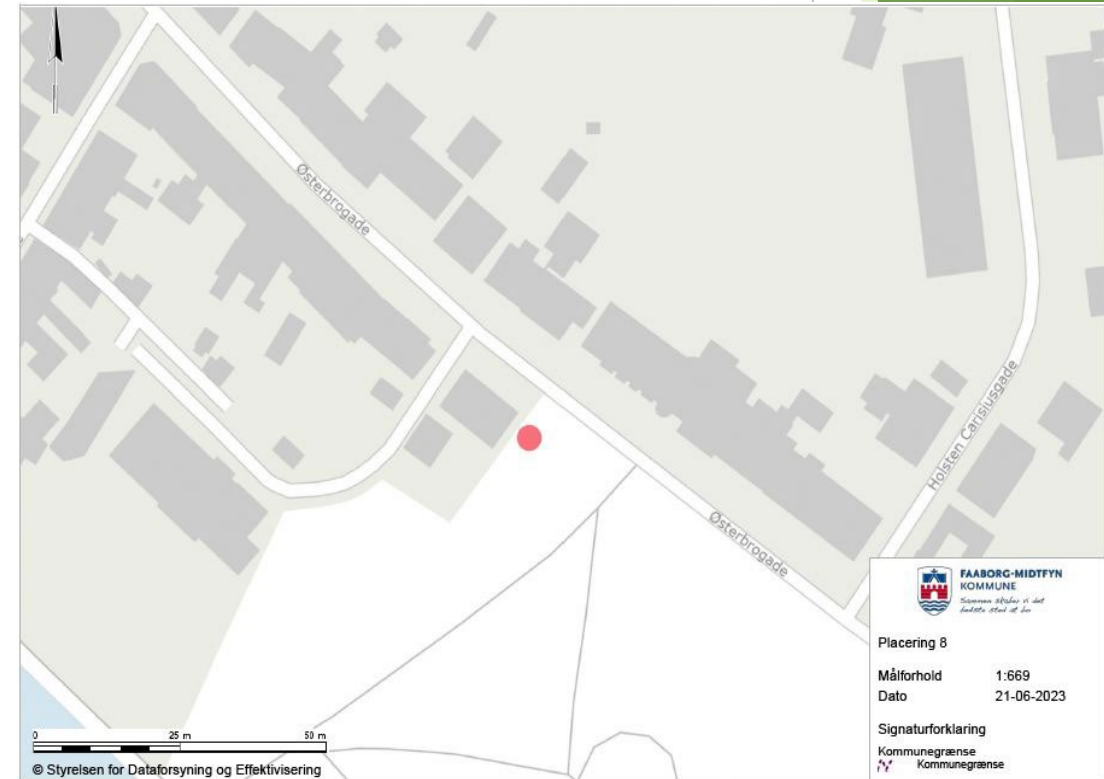

FAABORG-MIDTFYN
KOMMUNE

FFV Energi
& Miljø

Østerbrogade ved nr. 50

Nedgravede med bio/rest