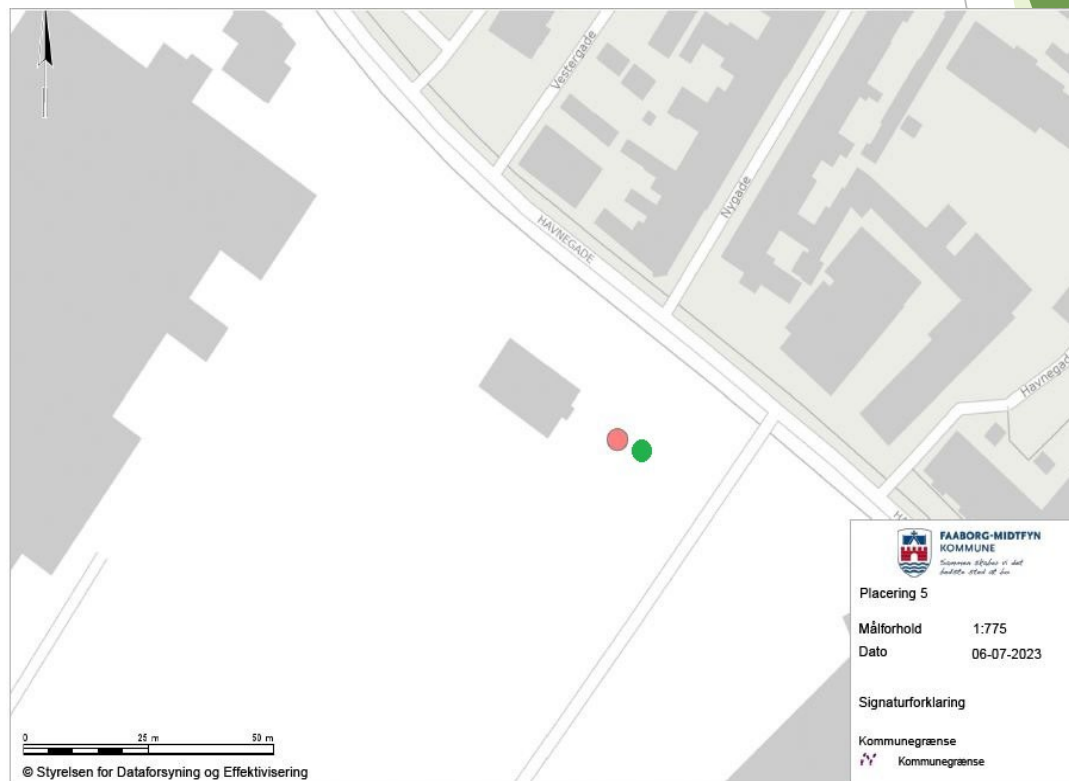

FAABORG-MIDTFYN
KOMMUNE

FFV Energi
& Miljø

Havnegade ved Direktørbolig (midlertidig)

Overjordisk med alle fraktioner