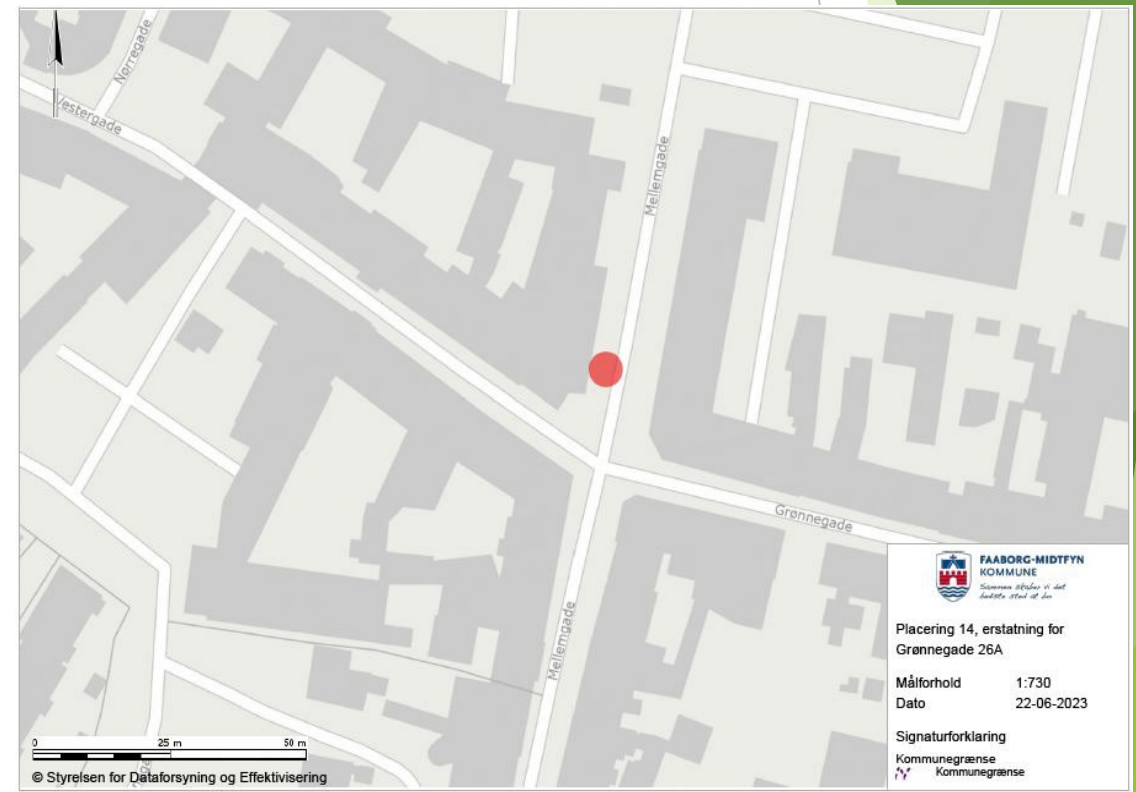

FAABORG-MIDTFYN
KOMMUNE

FFV Energi
& Miljø

Mellemgade ved GF-forsikring (udskiftning for Grønnegade 26A)

Nedgravede med bio/rest