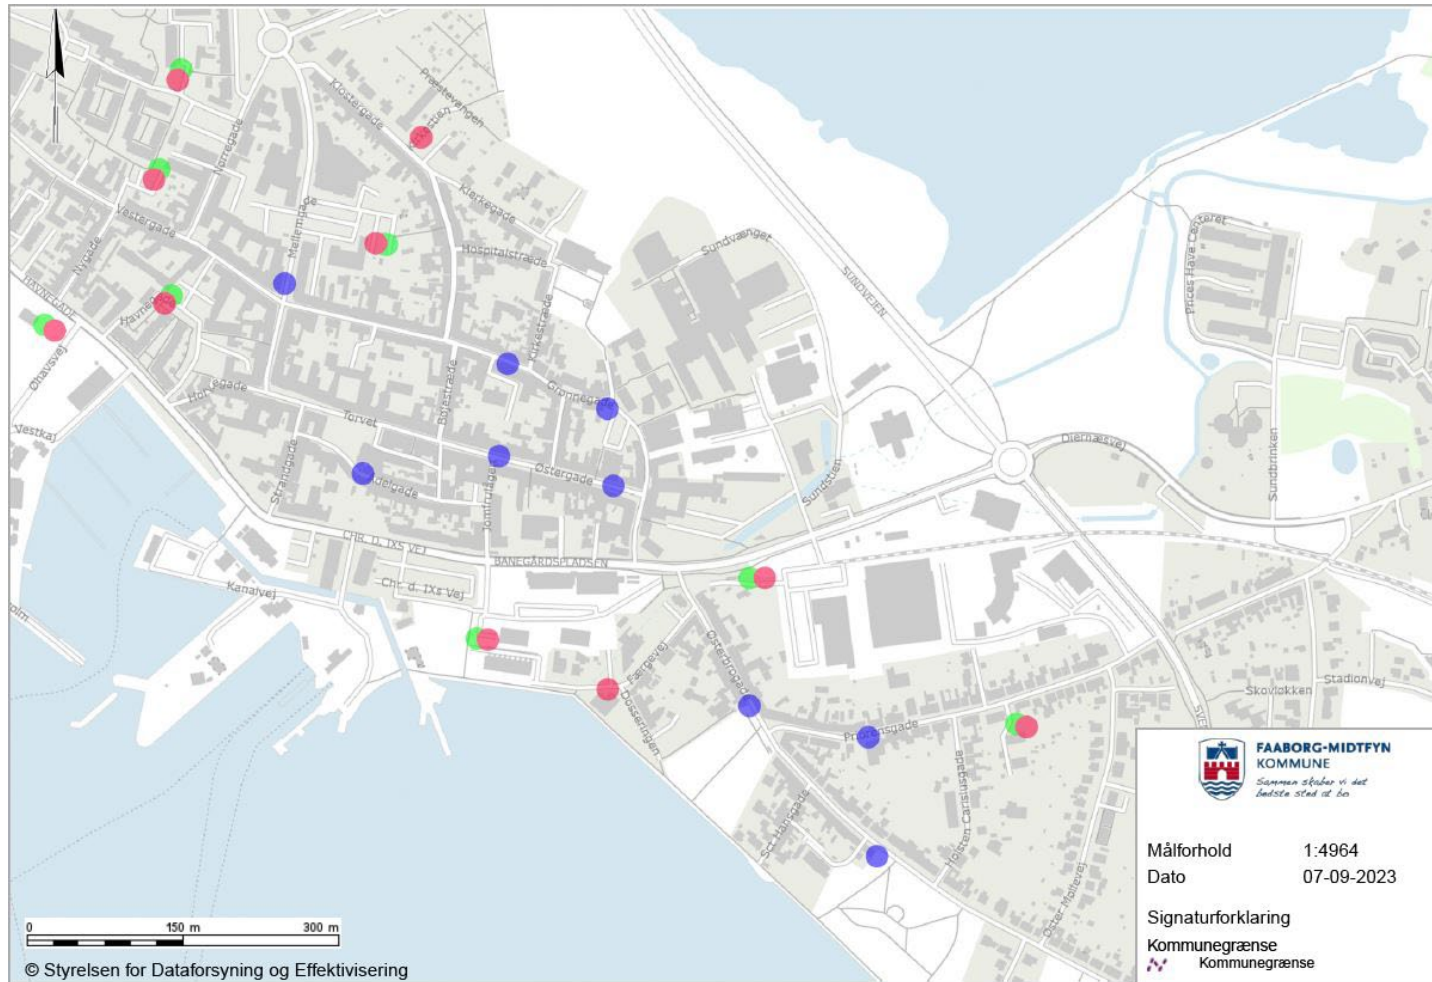

# Borgermøde om fælles affaldsøer i Faaborg midtby

*Præsentation af de endelige  
placeringer og den  
kommende proces for  
udvidelse og implementering  
af fælles affaldsøer i  
Faaborg midtby og  
Østerbrogadekvarteret*

# Fælles affaldsøer

- = overjordisk bio/rest
- = overjordisk genbrug
- = nedgravede bio/rest

FAABORG-MIDTFYN  
KOMMUNE

FFV Energi  
& Miljø

# De nye placeringer

- ▶ De 14 nye affaldsøer og deres placeringer præsenteres
- ▶ Billede + kort

FAABORG-MIDTFYN  
KOMMUNE

FFV Energi  
& Miljø