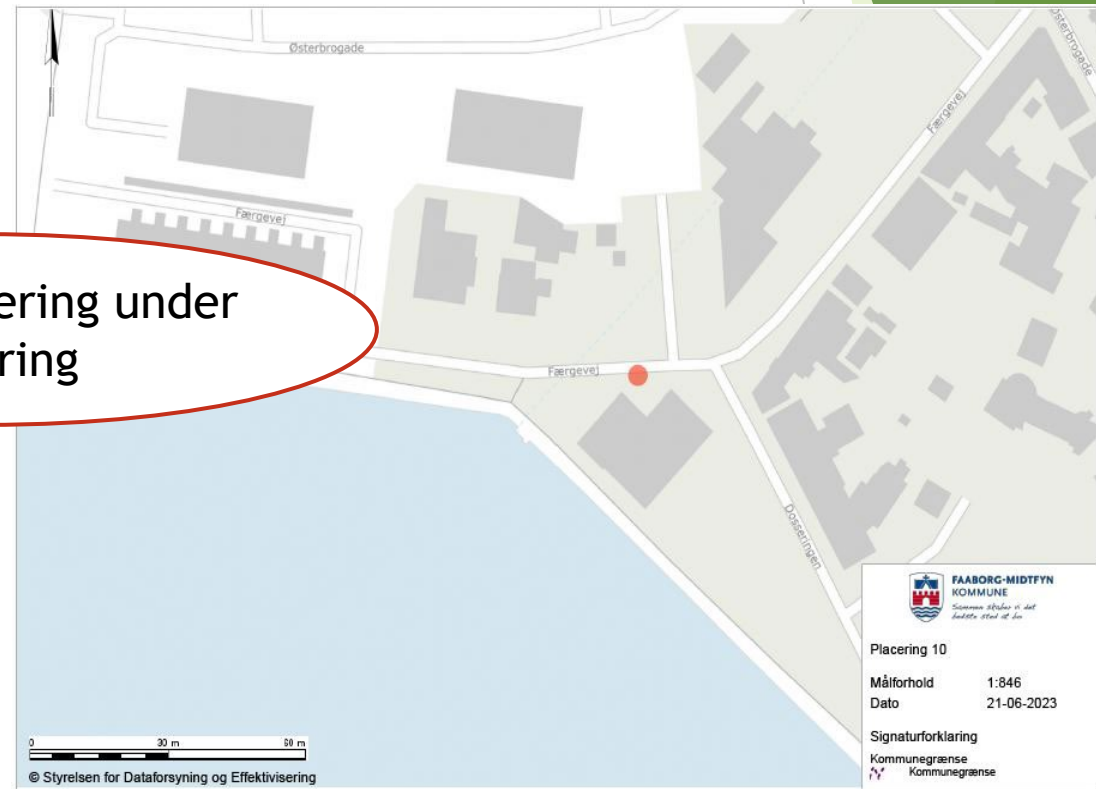

# P-plads bag SuperBrugsen

Endelig placering  
er under afklaring

Overjordisk med alle fraktioner

FAABORG-MIDTFYN  
KOMMUNE

FFV Energi  
& Miljø

# Færgevej ved roklubben (midlertidig)

Endelig placering under  
afklaring

Overjordisk med alle fraktioner

FAABORG-MIDTFYN  
KOMMUNE

FFV Energi  
& Miljø