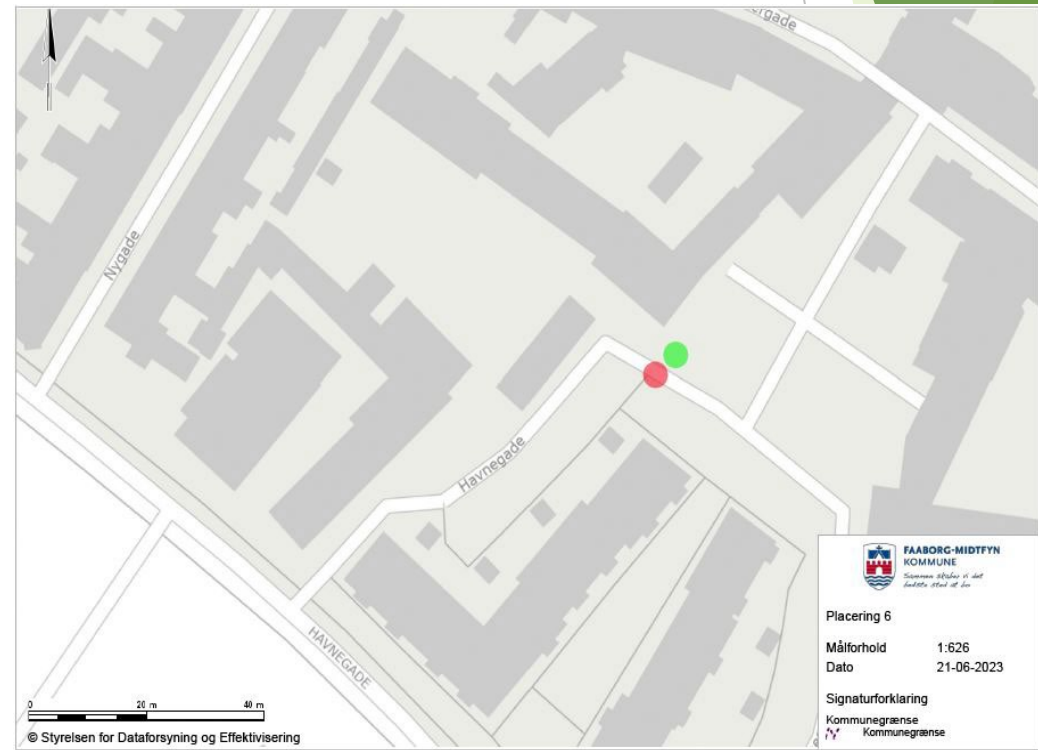

FAABORG-MIDTFYN
KOMMUNE

FFV Energi
& Miljø

P-plads ved Vikingegaarden

Overjordisk med alle fraktioner