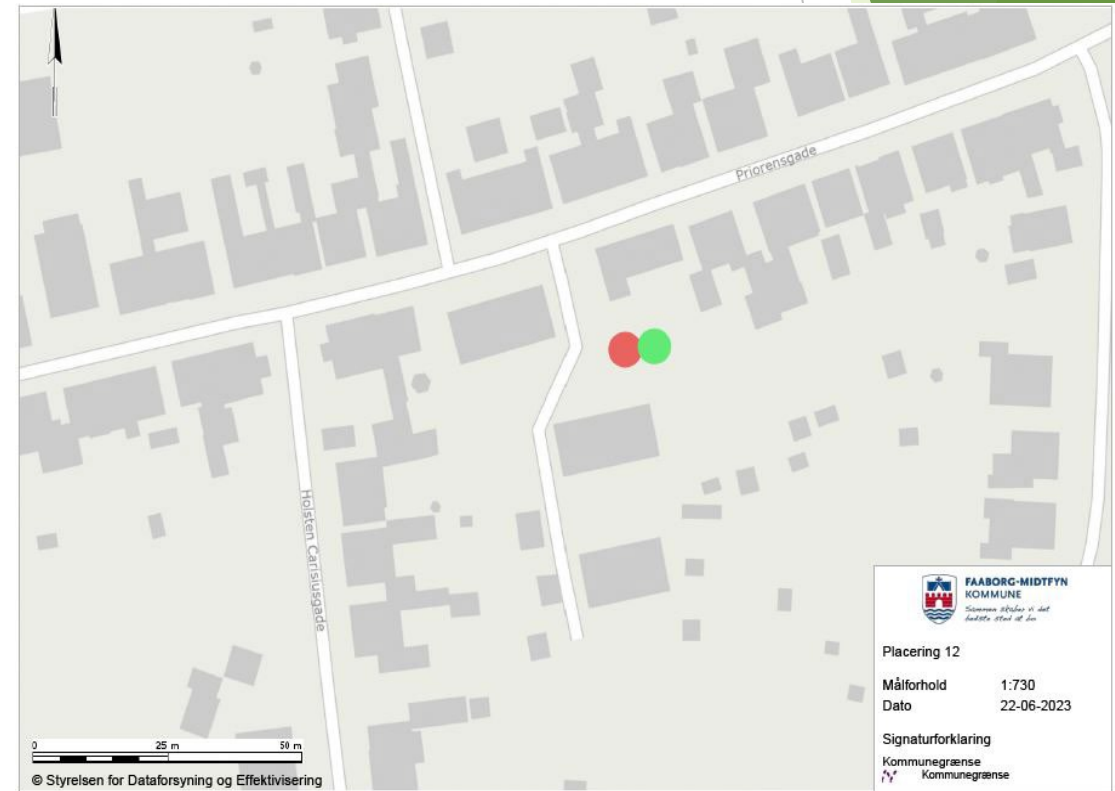

FAABORG-MIDTFYN
KOMMUNE

FFV Energi
& Miljø

Priorensgade ved nr. 32

Overjordisk med alle fraktioner