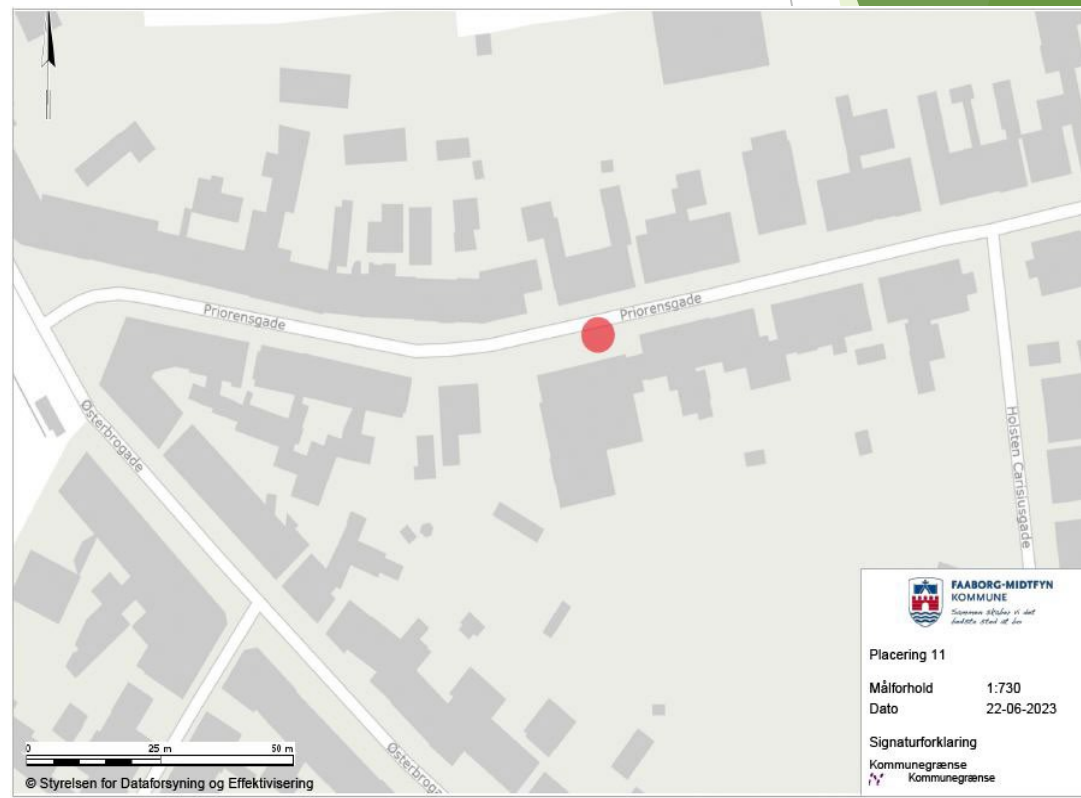

FAABORG-MIDTFYN
KOMMUNE

FFV Energi
& Miljø

Priorensgade ved kirkekontoret

Nedgravede med bio/rest