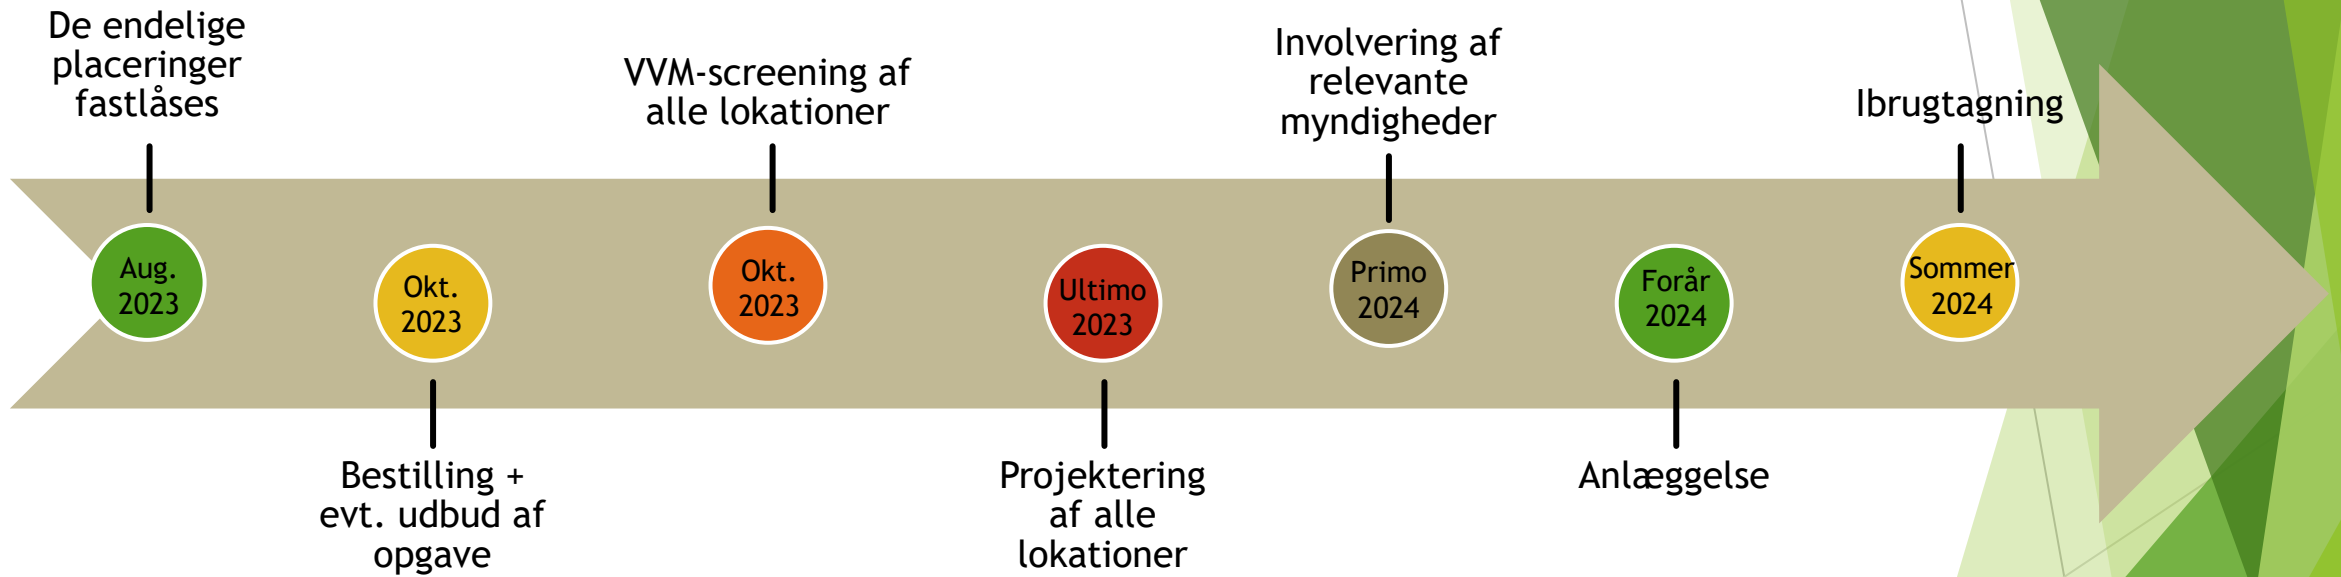

FAABORG-MIDTFYN
KOMMUNE

FFV Energi
& Miljø

Den kommende proces