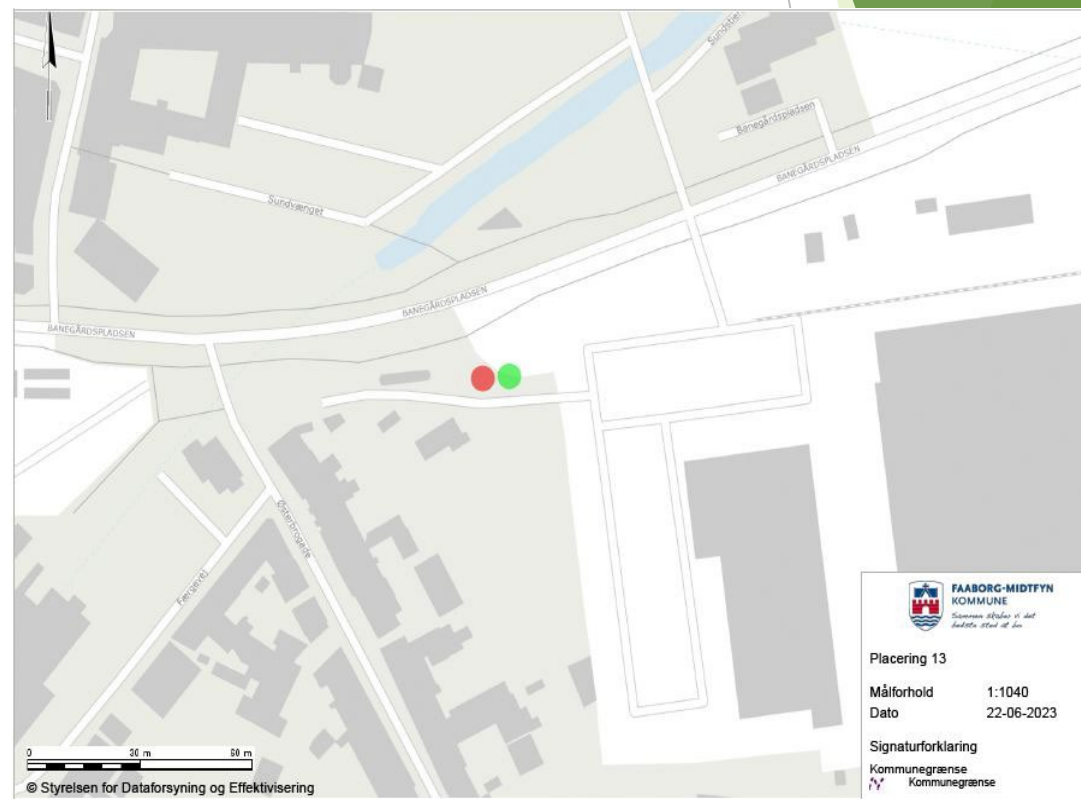

FAABORG-MIDTFYN
KOMMUNE

FFV Energi
& Miljø

Banegårdspladsen nr. 8 ved Lidl

Overjordisk med alle fraktioner